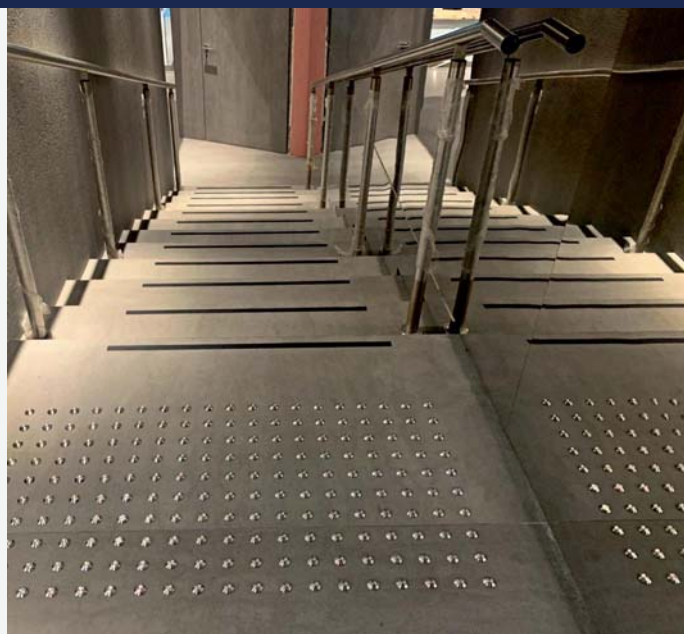

קיים מגוון רחב של גבשושיות ליישום בהדבקה/ קידוח

גבשושיות פליז
דגם ספירלה

גבשושית נירוסטה
מובלטת
במילוי מינרל שחור

גבשושית נירוסטה
דגם יהלום

גבשושיות נירוסטה
דגם ספירלה

הנגשת מדרגות חברת "אבן קיסר" בני ברק

פניעת החלקה וסימון מדרגות