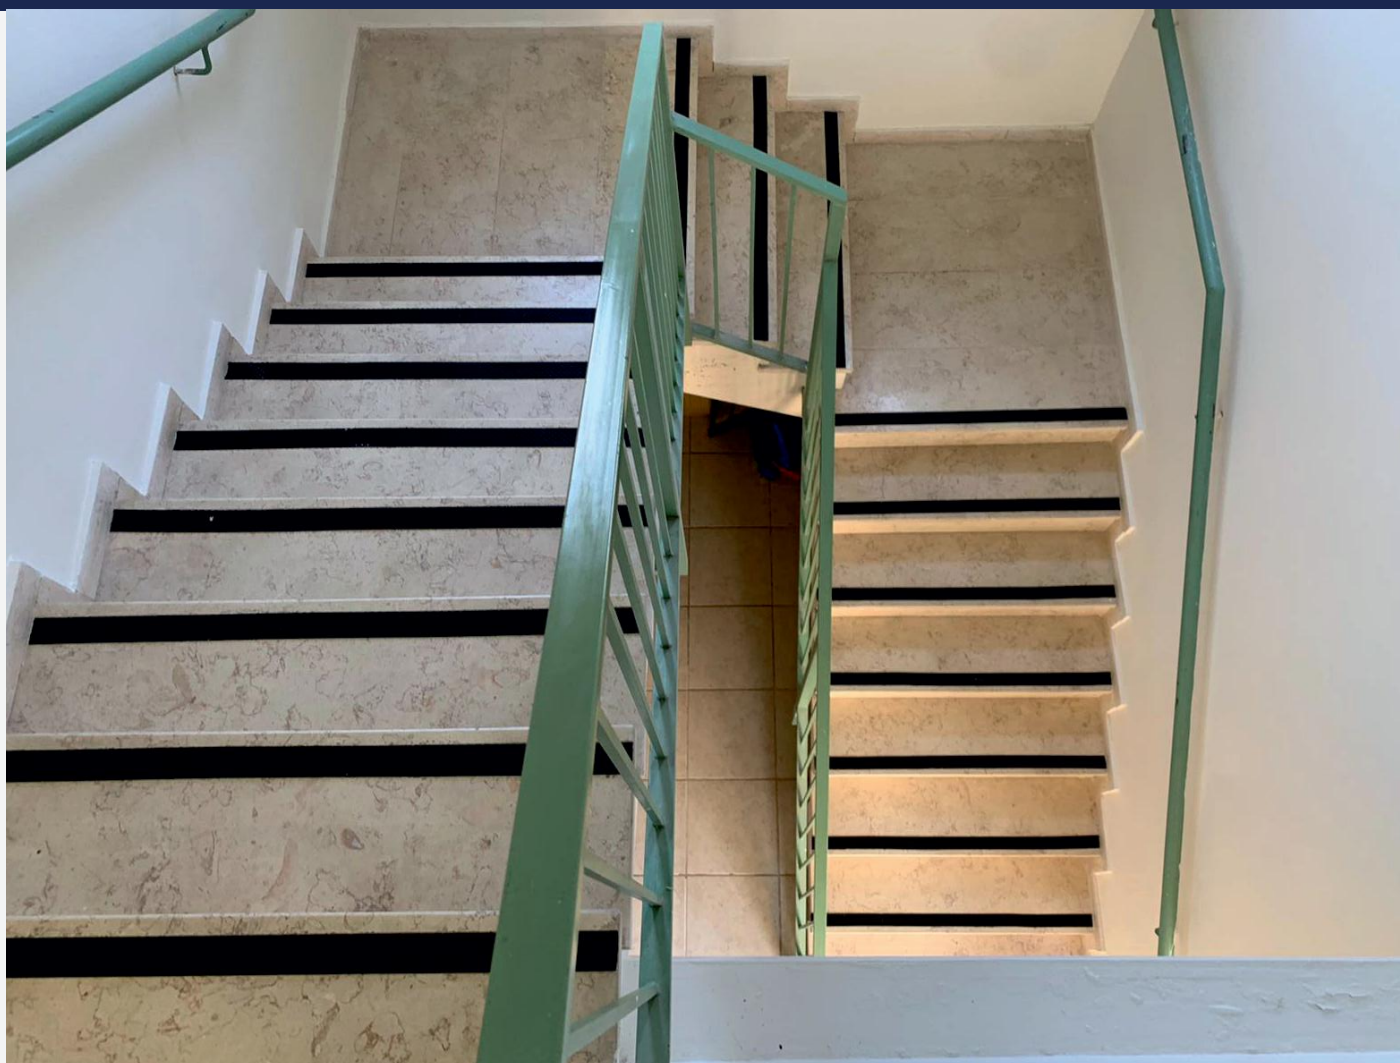

פרופילים וזוויות למדרגות פרופיל לסימון מדרגה ומניעת החלקה