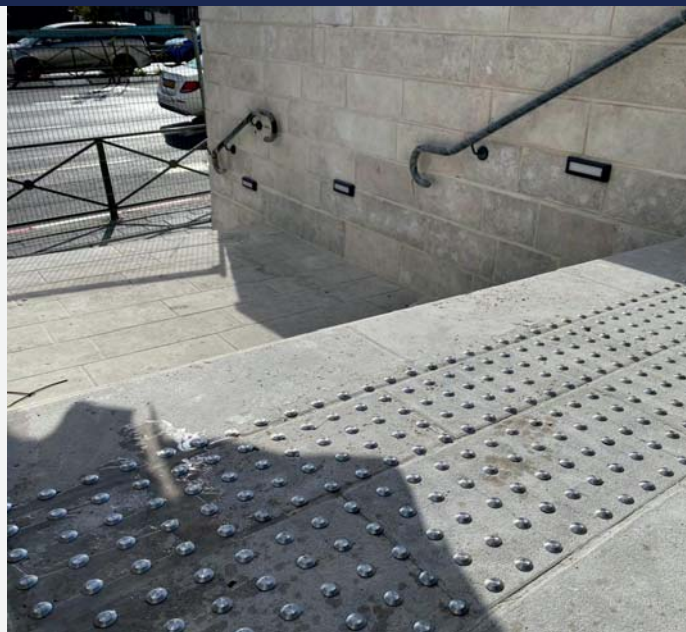

הנגשת שטחי ציבור בפרוייקט בניה רוויה בירושלים