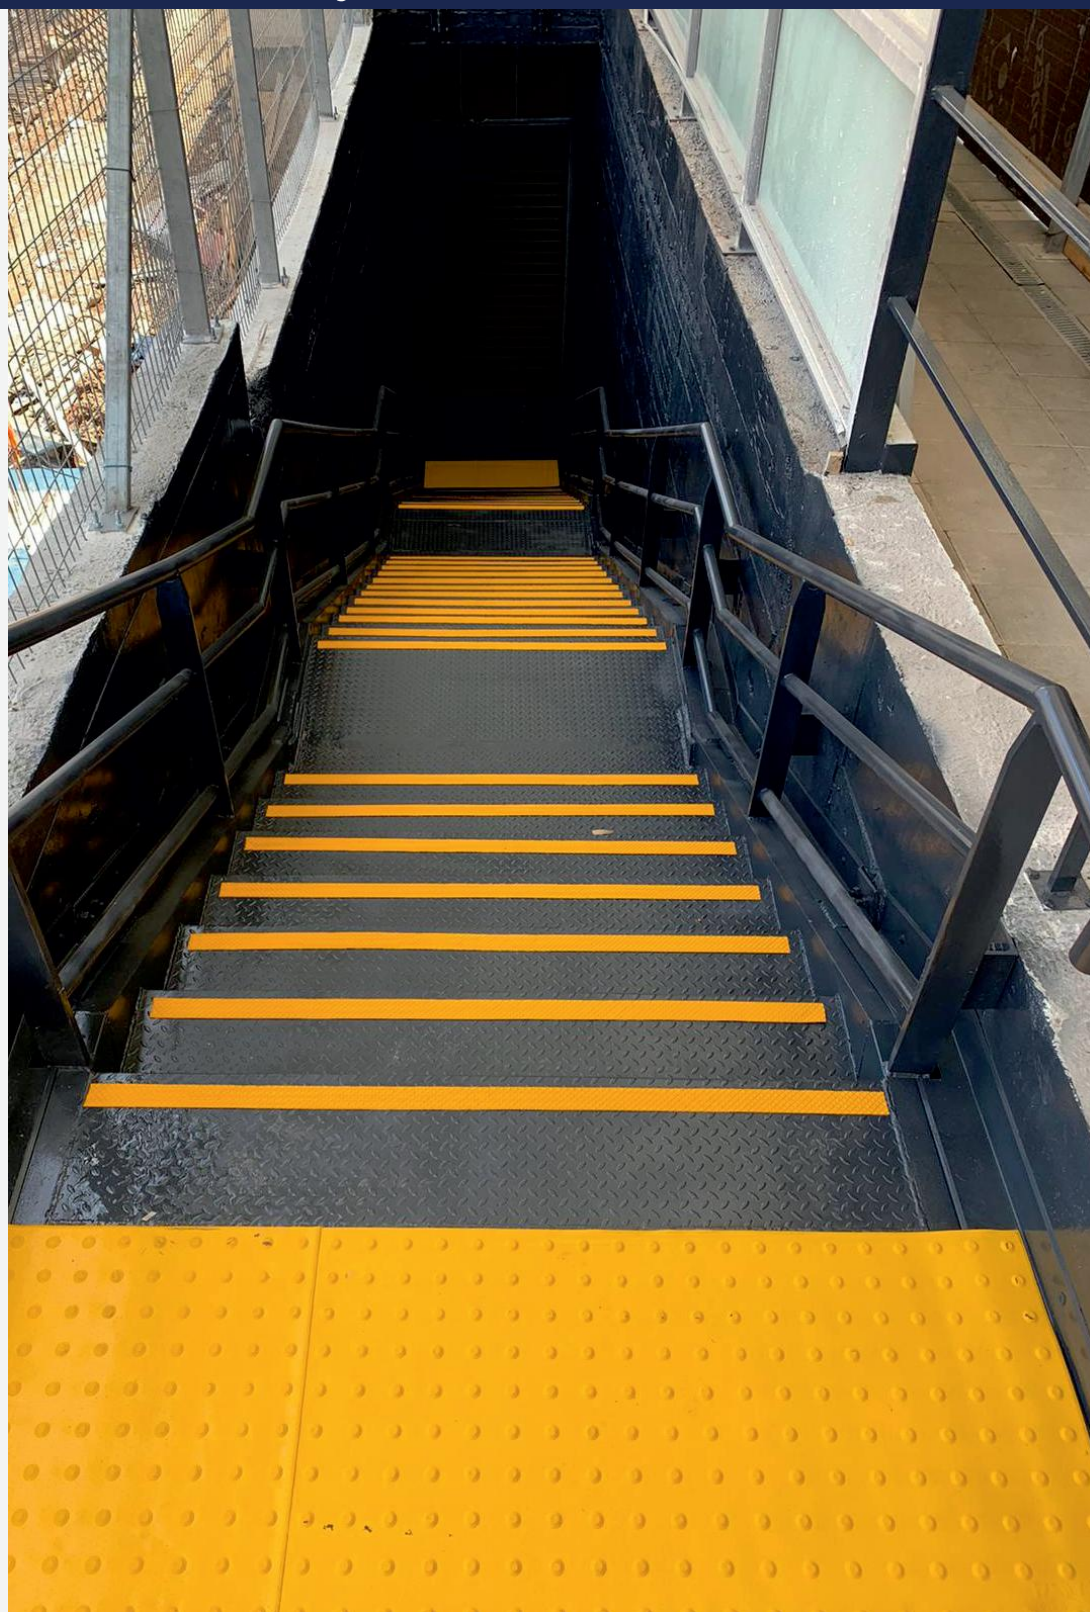

משטחי אזהרה והתראה

המשטחים שאנו מחזיקים הינם מתאימים לתקן 1918 נגישות הסביבה הבנויה ובעלי אישור מכון התקנים הישראלי.

משטח אזהרה פולימרי

משטחים אלה עשויים מחומר פולימרי איכותי, חומר השומר על איכות חייו לאורך זמן ומאפשר למשטח להדבק בצורה הטובה ביותר לכל פני שטח, מגיע במידות 120/60.

תחנת רכבת בפתח תקווה