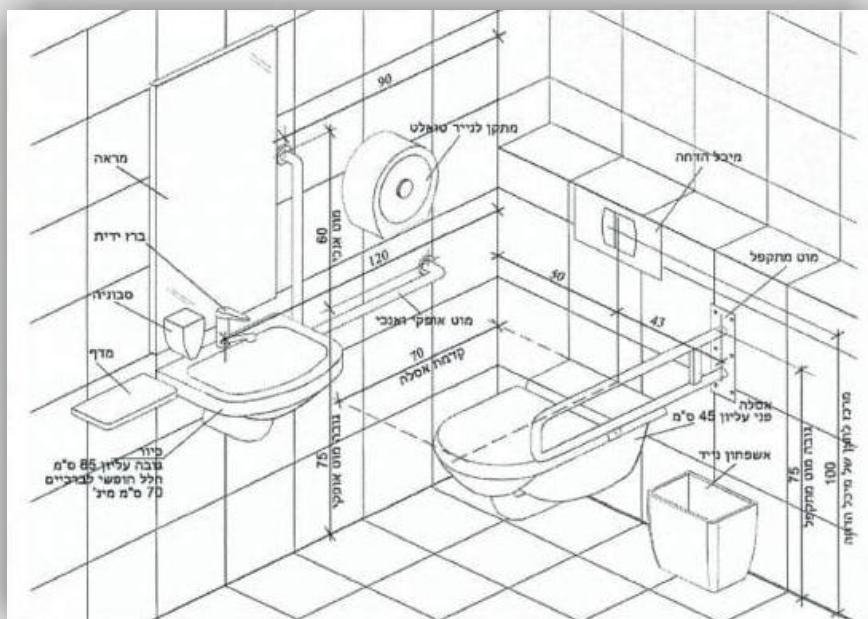

הנגשת שטחי ציבור בפרוייקט בניה רוויה בירושלים

הפרוייקטים שלנו

סימן מוביל במשרדי הממשלה, קריות

קופת חולים כללית, תל אביב

סימן מאתר משרדי חברת "פלאפון", פתח תקווה

י.ב. אחזקות ונגישות

אביזרים לשירותי נכים

חברת י.ב. גישות מספקת ומתקינה אביזרים לשירותי נכים מנירוסטה ומתכת מצופה בפלסטיק בהתאם לתקן גישות 1918.

מוט אופקי ואנכי

מוט אופקי

ברז ידית

מוט מתקפל

סבוןיה

מתקן לנייר

מראה 90*50 ס"מ

מוט מתקפל לקיר גבס