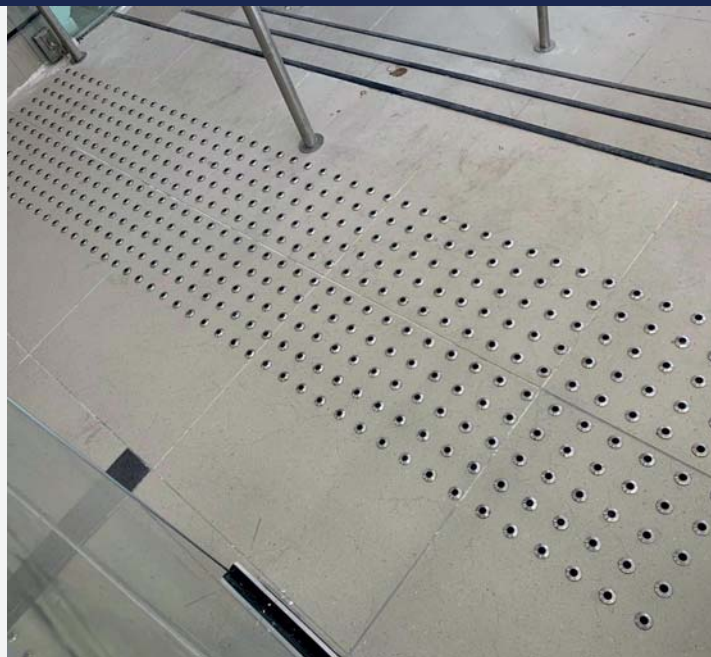

סרטים לשטחי חוץ מתוצרת 3M

סרטים להדבקה על גבי משטחים שאינם חלקים (כגון פח מרוג)

סרטים אלו יחודיים מאוד בעלי בטנת אלומיניום המאפשרת הצמדה מלאה על פני השטח על ידי התאמת צורתו, ובכך מונע חלל אוויר הגורם לפגם בהדבקה ושומר על חיי הסרט לאורך זמן רב.

משטח אזהרה פולימרי

משטחים אלה עשויים מחומר פולימרי איכותי, חומר השומר על איכות חייו לאורך זמן ומאפשר למשטח להדבק בצורה הטובה ביותר לכל פני שטח, מגיע במידות 120/60.

תחנת רכבת בפתח תקווה

משטחי אזהרה והתראה

הנגשת שטחי ציבור בפרוייקט בניה רוויה בירושלים

הפרוייקטים שלנו

סימן מוביל במשרדי הממשלה, קריות

קופת חולים כללית, תל אביב

סימן מאתר משרדי חברת "פלאפון", פתח תקווה

י.ב. אחזקות ונגישות

אביזרים לשירותי נכים

חברת י.ב. גישות מספקת ומתקינה אביזרים לשירותי נכים מנירוסטה ומתכת מצופה בפלסטיק בהתאם לתקן גישות 1918.

מוט אופקי ואנכי

מוט אופקי

ברז ידית

מוט מתקפל

סבוןיה

מתקן לנייר

מראה 90*50 ס"מ

מוט מתקפל לקיר גבס